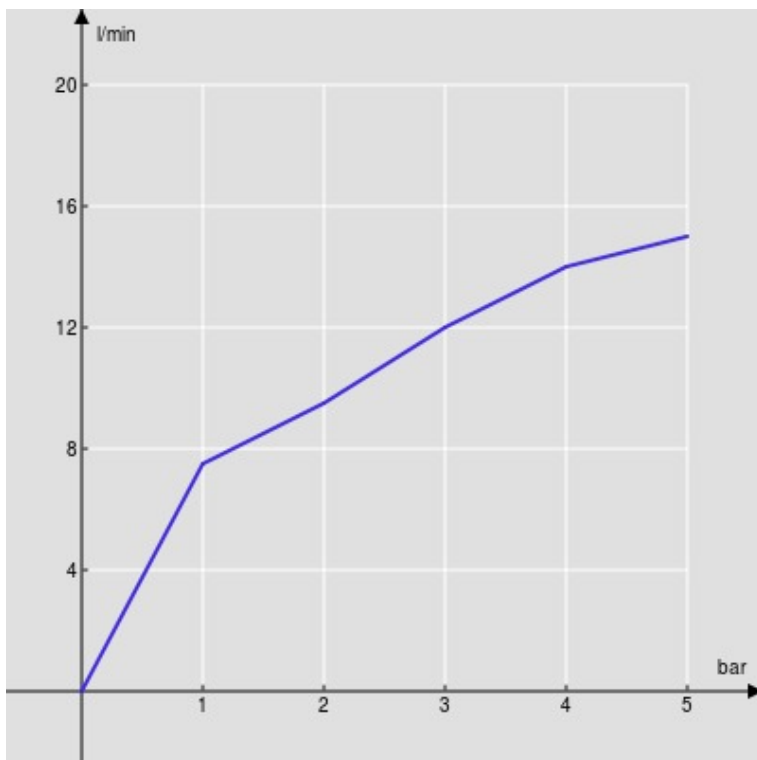

SPECIFICHE

Monocomando

Chrome

Bocca girevole 360°

Aeratore anticalcare M 18,5 x 1

Flessibili inox ø 3/8"

Limitatore di portata con freno al 50%

Imballo: 56,5 x 29 x 7,1 cm / 0,01163 m³ / 2,06 kg

DIAGRAMMA DI PORTATA: ACQUA CALDA/FREDDA

— Aeratore

DIAGRAMMA DI PORTATA: ACQUA MISCELATA

— Aeratore