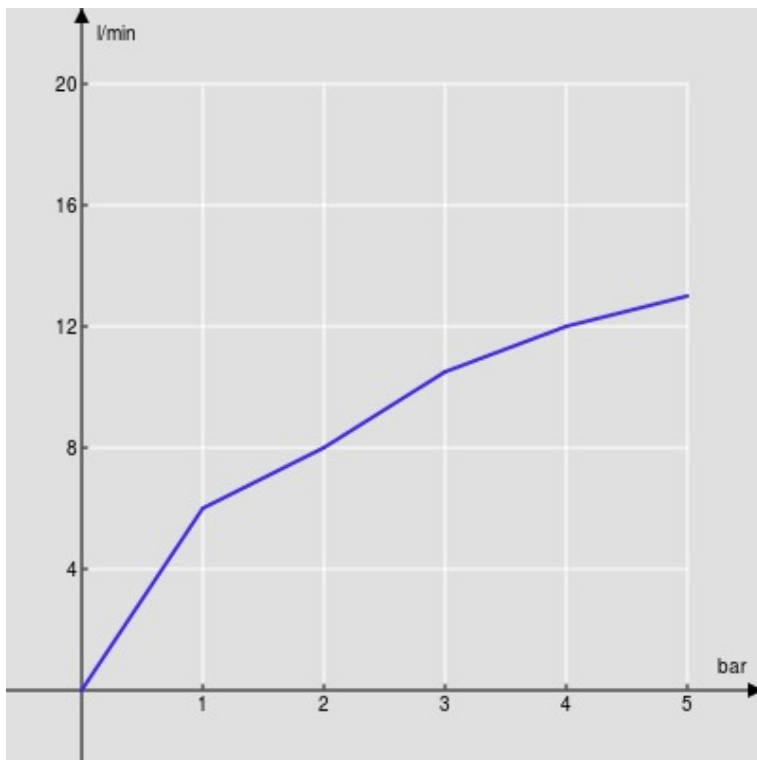

SPECIFICHE

Monocomando

Chrome

Bocca girevole 360°

Aeratore anticalcare M 18,5 x 1

Flessibili inox ø 3/8"

Limitatore di portata con freno al 50%

Imballo: 56,5 x 29 x 7,1 cm / 0,01163 m³ / 2,06 kg

DIAGRAMMA DI PORTATA: ACQUA CALDA/FREDDA

— Aeratore

DIAGRAMMA DI PORTATA: ACQUA MISCELATA

— Aeratore