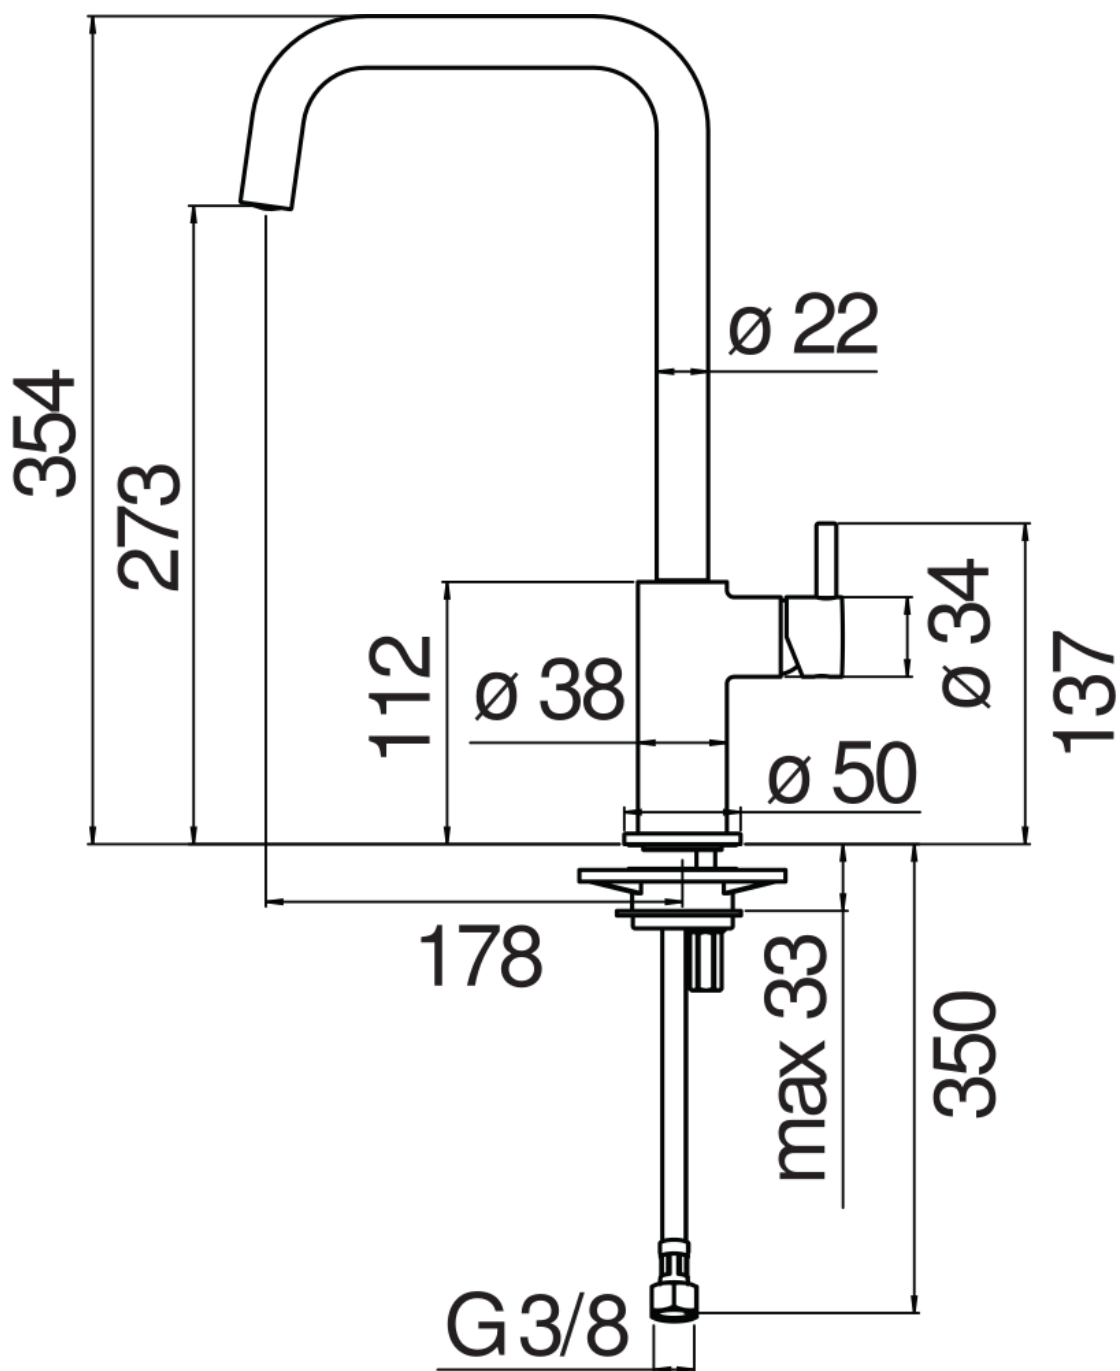

SPECIFICHE

Monocomando

Chrome

Bocca girevole 360°

Aeratore anticalcare M 18,5 x 1

Flessibili inox ø 3/8"

Limitatore di portata con freno al 50%

Imballo: 56,5 x 29 x 7,1 cm / 0,01163 m³ / 2,06 kg

DIAGRAMMA DI PORTATA: ACQUA CALDA/FREDDA

— Aeratore

DIAGRAMMA DI PORTATA: ACQUA MISCELATA

— Aeratore